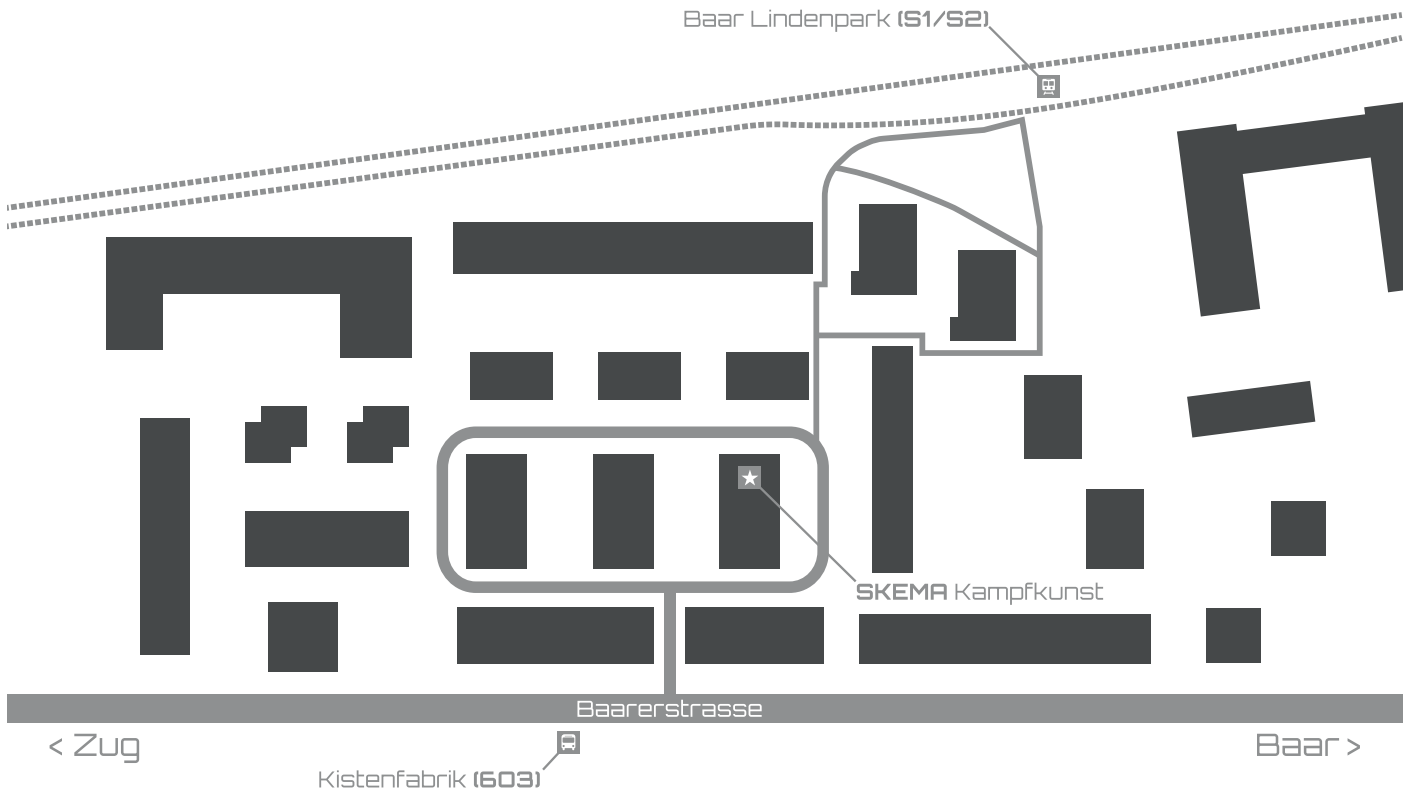

30 Jahre Jubiläum SKEMA Zug

18/05/2025, 10-16 Uhr
SKEMA Kampfkunst Zug
Baarerstrasse 141, 6300 Zug

Eingeladen sind alle Mitglieder mit
ihren Familien, sowie Freunde und
ehemalige Schüler.

■ Highlights

- > Begrüssungsapéro
- > Grosses Buffet
inkl. Getränken und
Desserts
- > Kinderschminken

Wir bitten um An-/Abmeldung. Danke!

Anmeldeschluss:

30/04/2025

[https://skema-events.ch/
events/30-jahre-skema-zug/](https://skema-events.ch/events/30-jahre-skema-zug/)

Anfahrtsplan

30 Jahre SKEMA Zug, das möchten wir gebührend feiern!